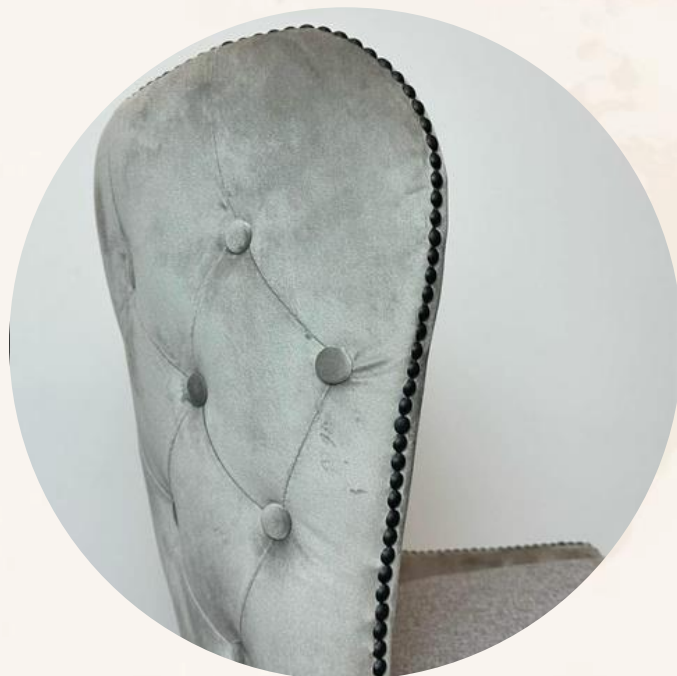

FIIDOT

stolica

CRYSTAL

85	47	55	54
H	H	A	H

Restoran Central D, Divčibare