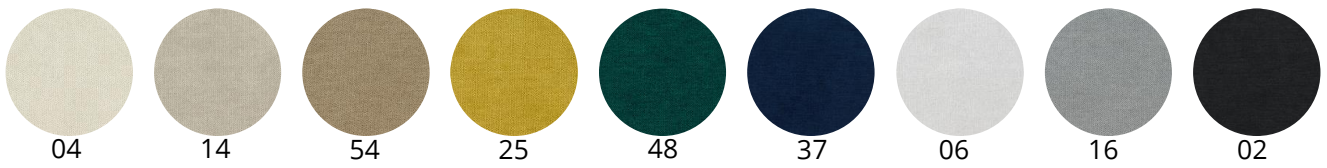

Dublin

Amsterdam

Alba

Alamo

Golden Leaf

Quebec